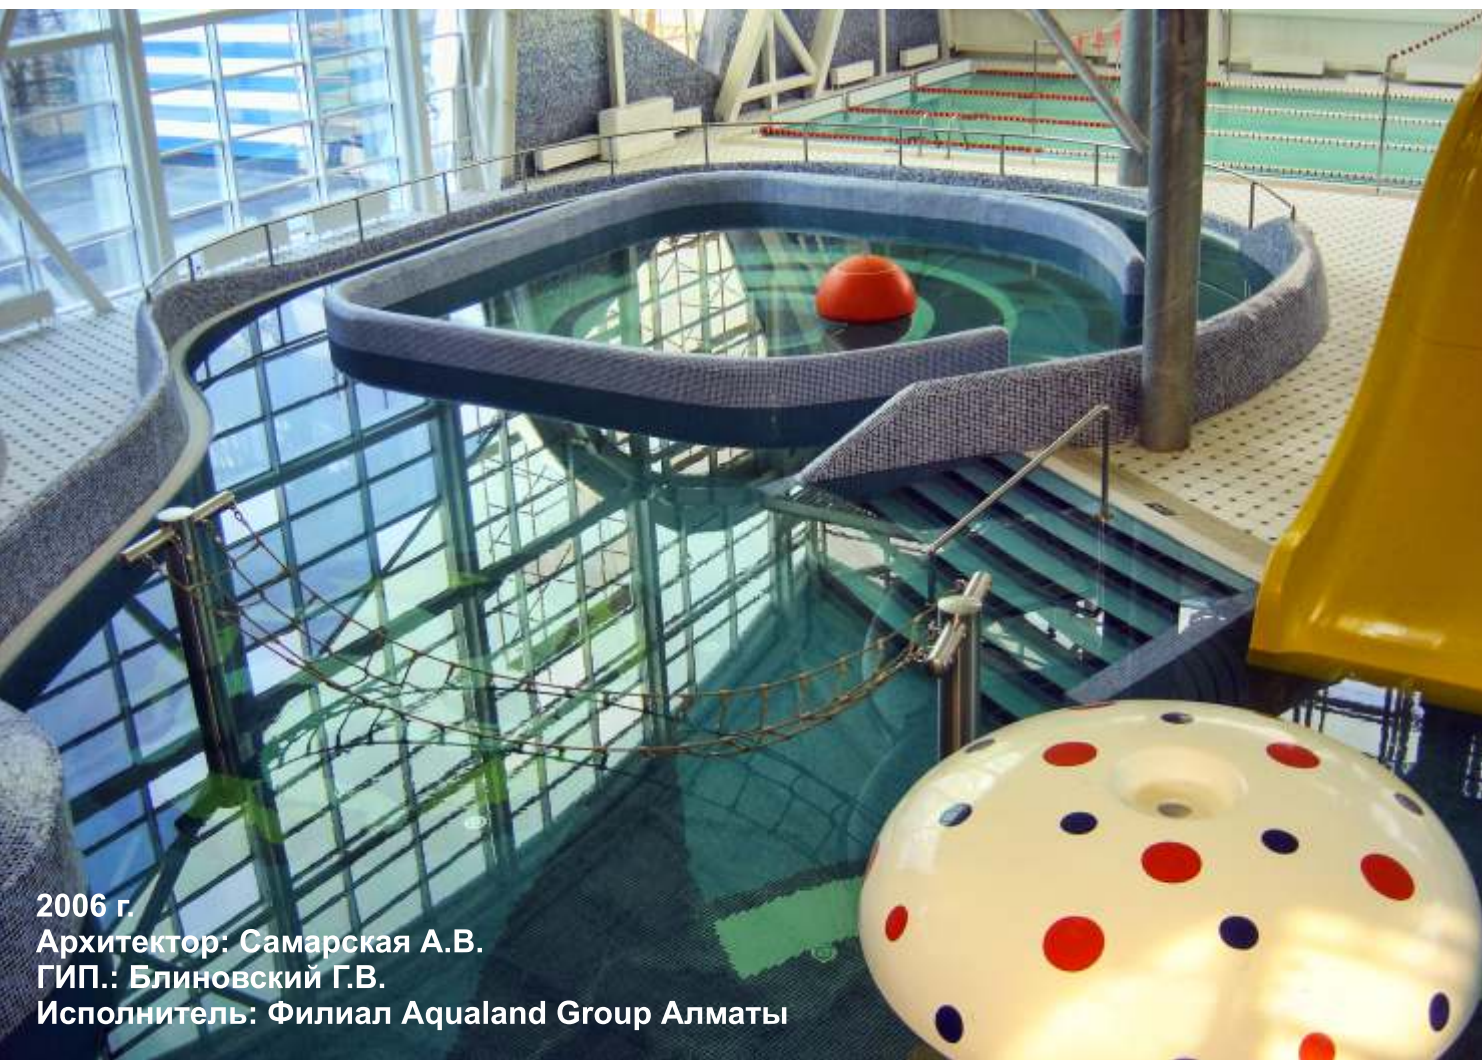

2006 г.
Архитектор: Самарская А.В.
ГИП.: Блиновский Г.В.
Исполнитель: Филиал Aqualand Group Алматы